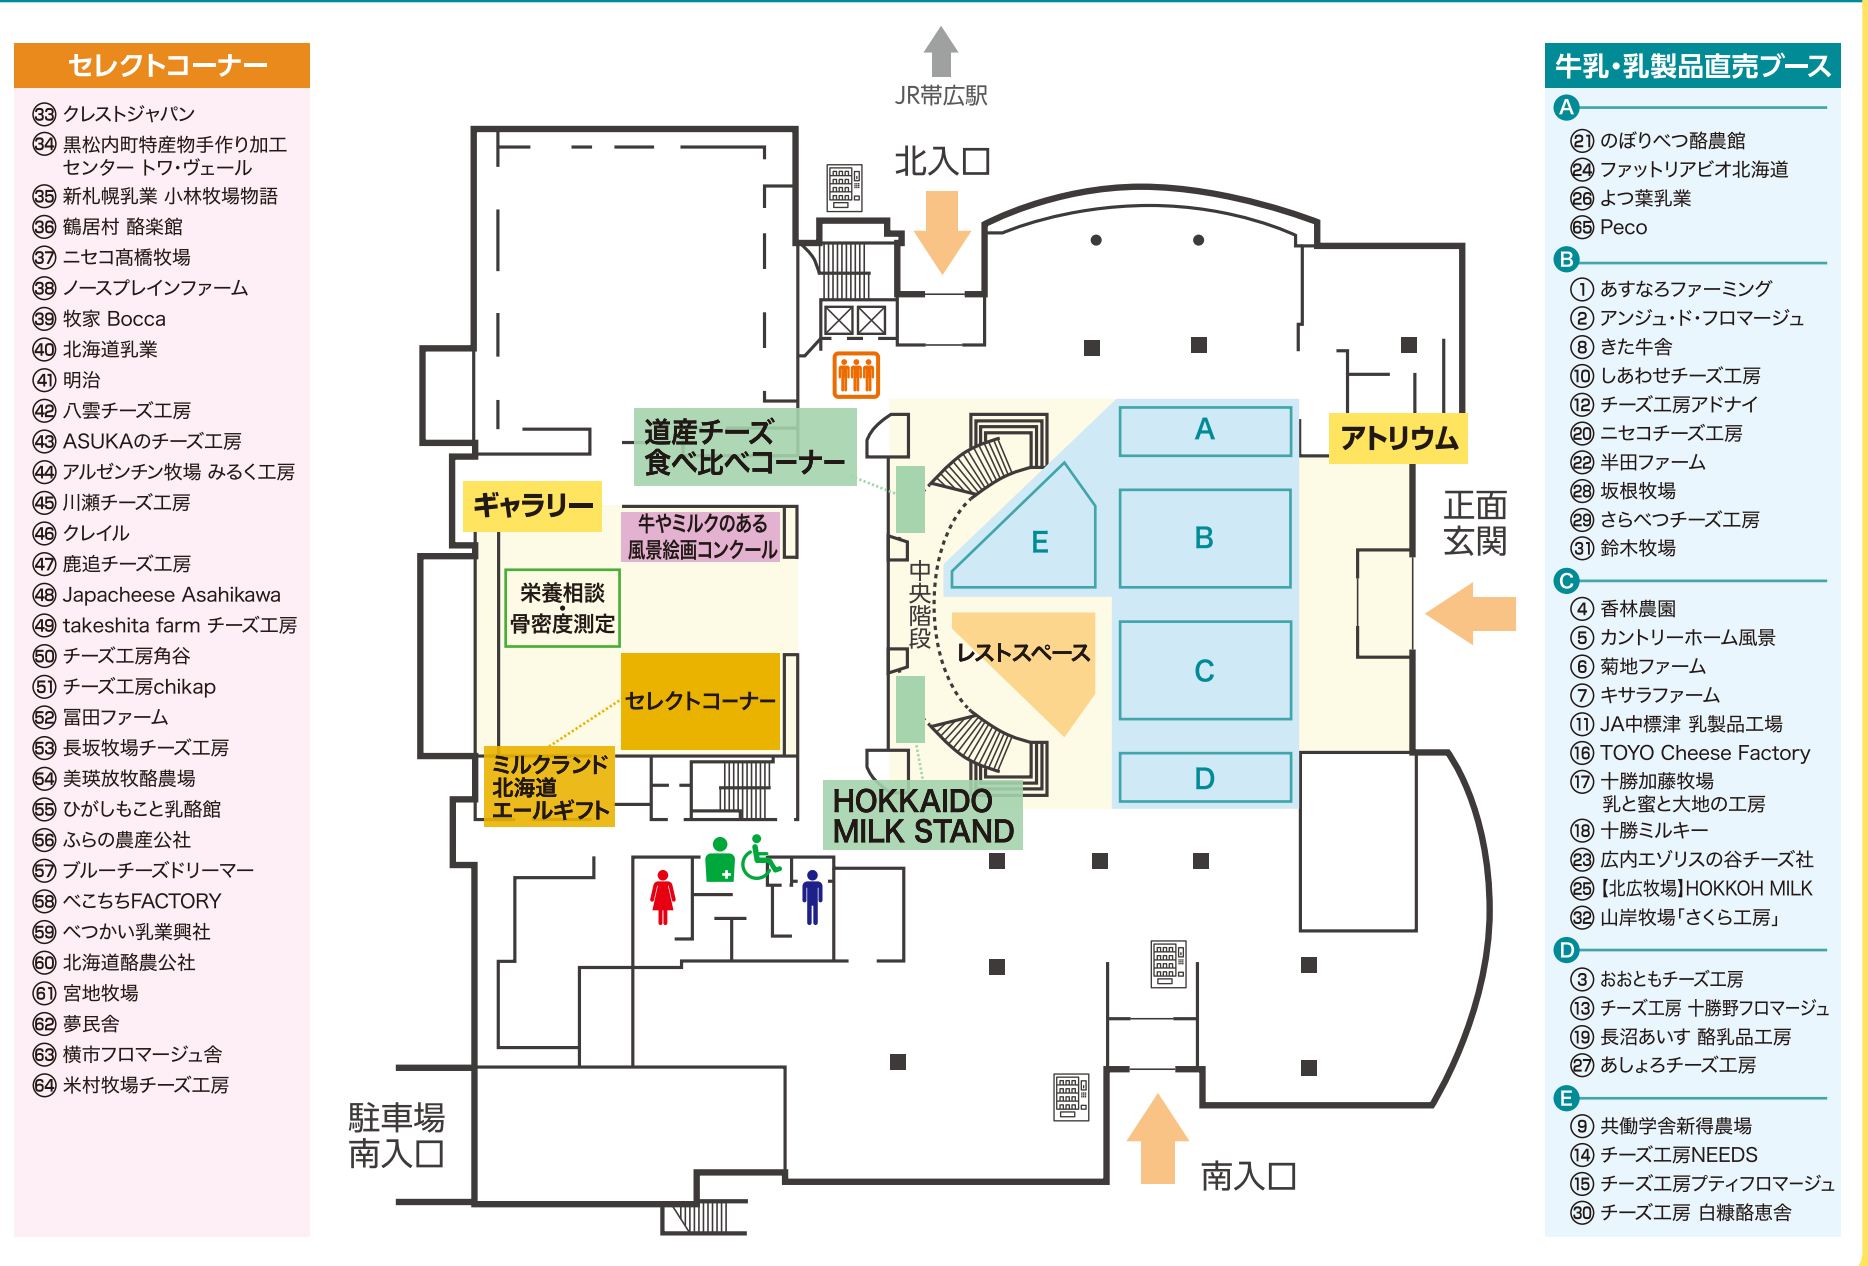

ミルク&ナチュラルチーズフェア 帯広会場案内図

詳しいイベント情報は、ホームページをご確認ください。 SNSで最新情報も発信中! ミルク&ナチュラルチーズフェア2025 検索 ※イベントの内容、日時は変更される場合がございます。予めご了承ください。